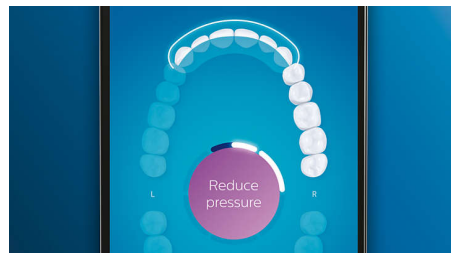

Automatické upozornění na potřebu výměny

Hlavice kartáčku se průběžně opotřebuje a její účinnost při odstraňování plaku se postupně snižuje. Díky inteligentnímu rozpoznávání hlavice kartáčku nikdy neztratíte přehled o tom, kdy hlavici vyměnit. Kartáček na zuby sleduje, jak dlouho a s jakou intenzitou jste si zuby čistili jednotlivými hlavicemi, a upozorní vás, kdy nastává čas na výměnu. Životnost hlavic kartáčku můžete sledovat také pomocí aplikace Philips Sonicare a dokonce si v ní objednat náhradní hlavice, aby vám nikdy nedošly.

Příliš velký tlak?

Pravděpodobně si ani nemusíte všimnout, když při čištění zubů vyvíjíte příliš velký tlak, ale DiamondClean Smart si toho všimne.

Pokud vyvíjíte příliš velký tlak, světelný kroužek na konci těla začne blikat. Tím vás jemně upozorní, že byste měli tlak zmírnit, a nechat to vše na hlavici kartáčku. 7 z 10 lidí uvádí, že jim tato funkce pomohla lépe čistit zuby.