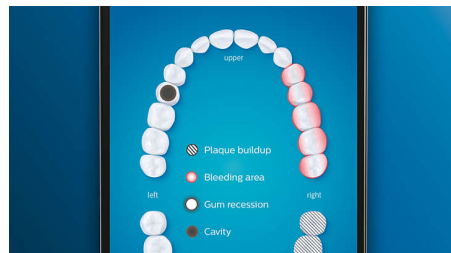

Přednosti

4 režimy, 3 nastavení intenzity

Kartáček DiamondClean Smart se o všechno postará. 3 nastavení intenzity vám pomohou zlepšit čištění a 4 režimy se postarají o všechny vaše potřeby péče o zuby a dásně. Režim Clean pro mimořádné každodenní čištění, režim White+ pro odstranění skvrn, režim Deep Clean+ pro unikátní hloubkové čištění a režim Gum Health pro šetrné čištění podél linie dásní.

Nevynechá ani místečko

Aplikace Philips Sonicare vás upozorní, až dosáhnete dokonalého vyčištění, a poradí vám, jak si zuby čistit lépe a důkladněji.

Funkce TouchUp

Pokud při čištění zubů vynecháte nějaké místečko, funkce TouchUp aplikace vám ukáže, kam se vrátit, abyste měli jistotu, že pokaždé dosáhnete kompletně čistého chrupu.

Automatické upozornění na potřebu výměny

Hlavice kartáčku se průběžně opotřebuje a její účinnost při odstraňování plaku se postupně snižuje. Díky inteligentnímu rozpoznávání hlavice kartáčku nikdy neztratíte přehled o tom, kdy hlavici vyměnit. Kartáček na zuby sleduje, jak dlouho a s jakou intenzitou jste si zuby čistili jednotlivými hlavicemi, a upozorní vás, kdy nastává čas na výměnu. Životnost hlavic kartáčku můžete sledovat také pomocí aplikace Philips Sonicare a dokonce si v ní objednat náhradní hlavice, aby vám nikdy nedošly.

Nastavení oblastí zaměření a cíle

Máte v ústech nějaká problematická místa, na které vás upozornil zubní lékař? Pomůžeme vám je zvýraznit na 3D mapě vašich úst v aplikaci a připomeneme vám, abyste těmto oblastem věnovali více pozornosti.