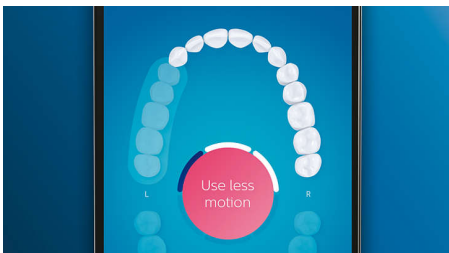

Nevynechá ani místečko

Aplikace Philips Sonicare vás upozorní, až dosáhnete dokonalého vyčištění, a poradí vám, jak si zuby čistit lépe a důkladněji.