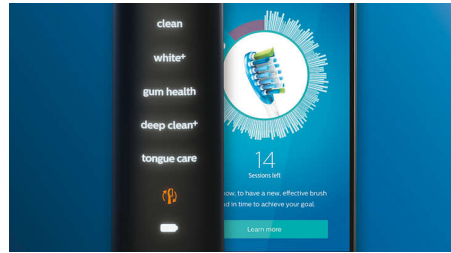

Přednosti

4 režimy, 3 nastavení intenzity

Kartáček DiamondClean Smart se o všechno postará. 3 nastavení intenzity vám pomohou zlepšit čištění a 4 režimy se postarají o všechny vaše potřeby péče o zuby a dásně. Režim Clean pro mimořádné každodenní čištění, režim White+ pro odstranění skvrn, režim Deep Clean+ pro unikátní hloubkové čištění a režim Gum Health pro šetrné čištění podél linie dásní.

Nevynechá ani místečko

Aplikace Philips Sonicare vás upozorní, až dosáhnete dokonalého vyčištění, a poradí vám, jak si zuby čistit lépe a důkladněji.

Funkce TouchUp

Pokud při čištění zubů vynecháte nějaké místečko, funkce TouchUp aplikace vám ukáže, kam se vrátit, abyste měli jistotu, že pokaždé dosáhnete kompletně čistého chrupu.

Automatické upozornění na potřebu výměny

Hlavice kartáčku se průběžně opotřebuje a její účinnost při odstraňování plaku se postupně snižuje. Díky inteligentnímu rozpoznávání hlavice kartáčku nikdy neztratíte přehled o tom, kdy hlavici vyměnit. Kartáček na zuby sleduje, jak dlouho a s jakou intenzitou jste si zuby čistili jednotlivými hlavicemi, a upozorní vás, kdy nastává čas na výměnu. Životnost hlavic kartáčku můžete sledovat také pomocí aplikace Philips Sonicare a dokonce si v ní objednat náhradní hlavice, aby vám nikdy nedošly.