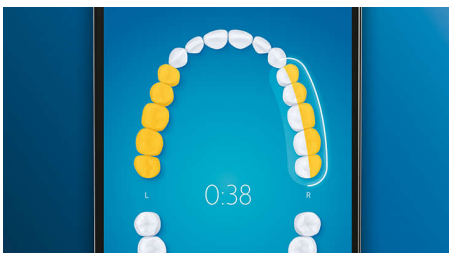

Funkce TouchUp

Pokud při čištění zubů vynecháte nějaké místečko, funkce TouchUp aplikace vám ukáže, kam se vrátit, abyste měli jistotu, že pokaždé dosáhnete kompletně čistého chrupu.