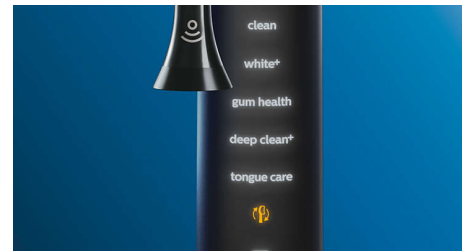

Párování režimů BrushSync

Lámete si hlavu nad tím, jaký režim a intenzitu použít? Už nemusíte. Mikročip v hlavici kartáčku sdělí aplikaci DiamondClean Smart, který režim a intenzita to je. Takže pokud například nasadíte hlavici pro péči o dásně, kartáček ví, že má vybrat optimální režim a intenzitu zajišťující jemnou, ale efektivní péči pro vaše dásně. Stačí stisknout aktivní tlačítko.